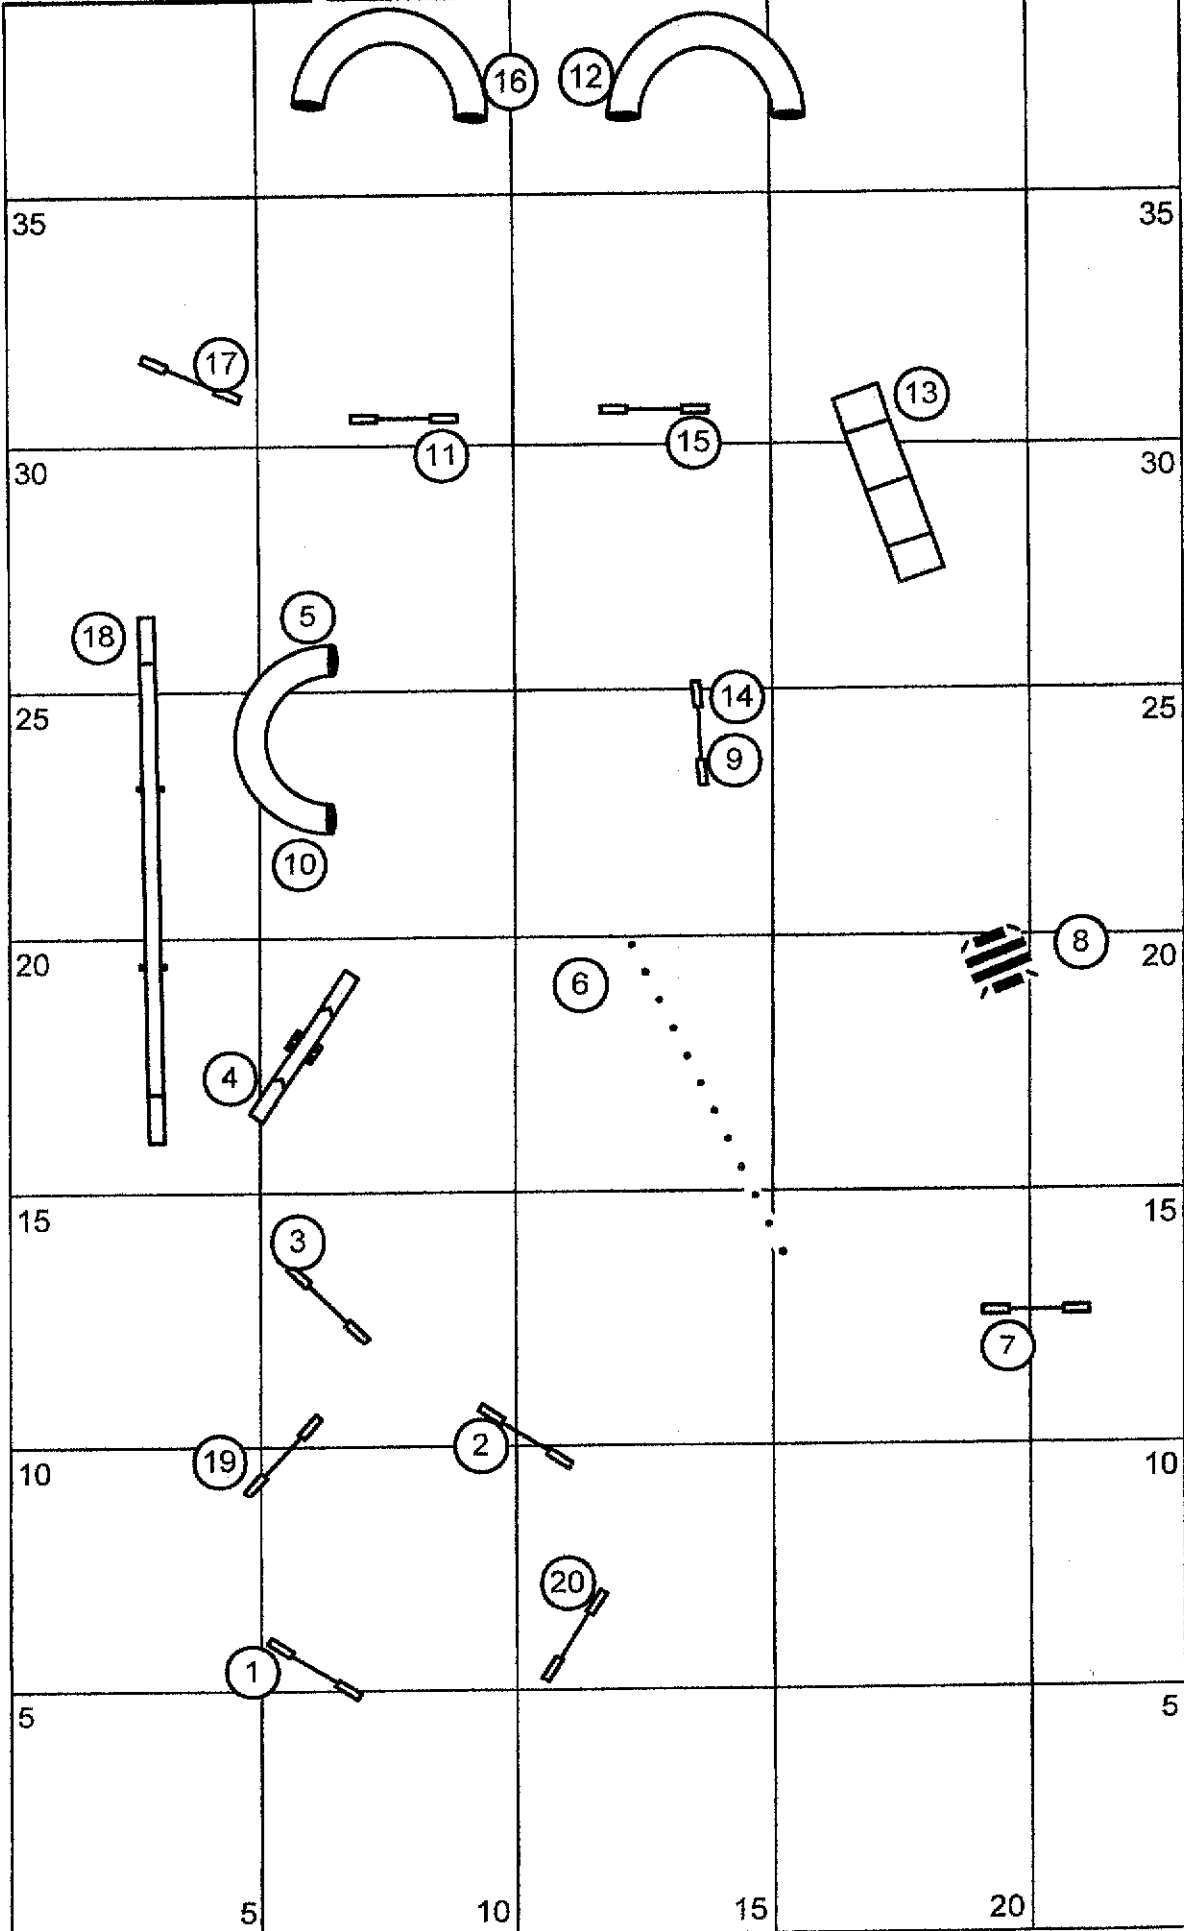

Speed Dogs WC A3

169m

10

15

20

35

35

30

30

25

25

20

20

15

15

10

10

5

5

5

10

15

20